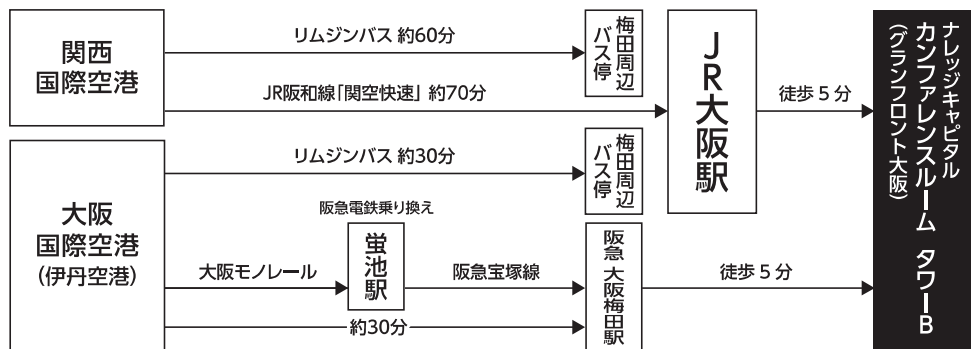

交通のご案内

ナレッジキャピタル カンファレンスルーム タワーB

〒530-0011 大阪市北区大深町3-1 グランフロント大阪 北館 タワーB 10階
TEL : 06-6372-6417

●グランフロント大阪 北館へのアクセス

JR大阪駅方向より

大阪駅中央北口アトリウム広場より連絡デッキで直結。「グランフロント大阪 南館」を通り抜け、連絡デッキを渡ると北館2階に入ります。

阪急梅田駅方向より

阪急を出て、新阪急ホテル前の信号を渡り、ヨドバシカメラの北側の道を西に直進し、信号を渡ると「グランフロント大阪 北館」1階に入ります。