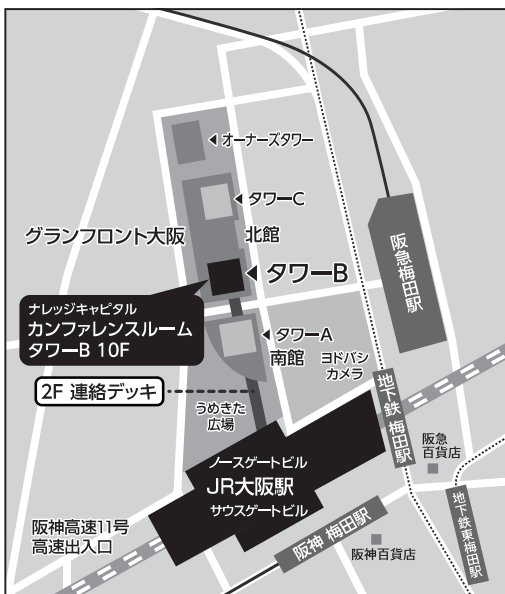

交通のご案内

ナレッジキャピタル カンファレンスルーム タワーB

〒530-0011 大阪市北区大深町3-1 グランフロント大阪 北館 タワーB 10階
TEL : 06-6372-6417

●グランフロント大阪 北館へのアクセス

JR大阪駅方向より

大阪駅中央北口アトリウム広場より連絡デッキで直結。「グランフロント大阪 南館」を通り抜け、連絡デッキを渡ると北館2階に入ります。

阪急梅田駅方向より

阪急を出て、新阪急ホテル前の信号を渡り、ヨドバシカメラの北側の道を西に直進し、信号を渡ると「グランフロント大阪 北館」1階に入ります。