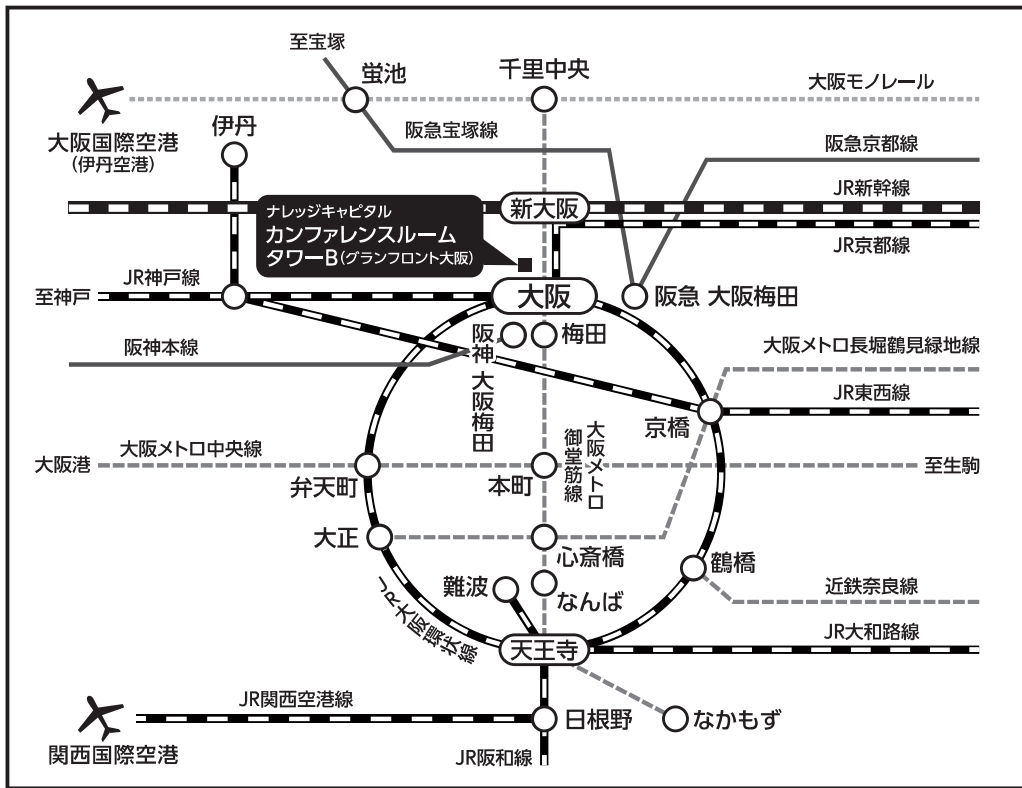

交通のご案内

ナレッジキャピタル カンファレンスルーム タワーB

〒530-0011 大阪市北区大深町3-1 グランフロント大阪 北館 タワーB 10階
TEL : 06-6372-6417

●グランフロント大阪 北館へのアクセス

JR大阪駅方向より

大阪駅中央北口アトリウム広場より連絡デッキで直結。「グランフロント大阪 南館」を通り抜け、連絡デッキを渡ると北館2階に入ります。

阪急梅田駅方向より

阪急を出て、新阪急ホテル前の信号を渡り、ヨドバシカメラの北側の道を西に直進し、信号を渡ると「グランフロント大阪 北館」1階に入ります。