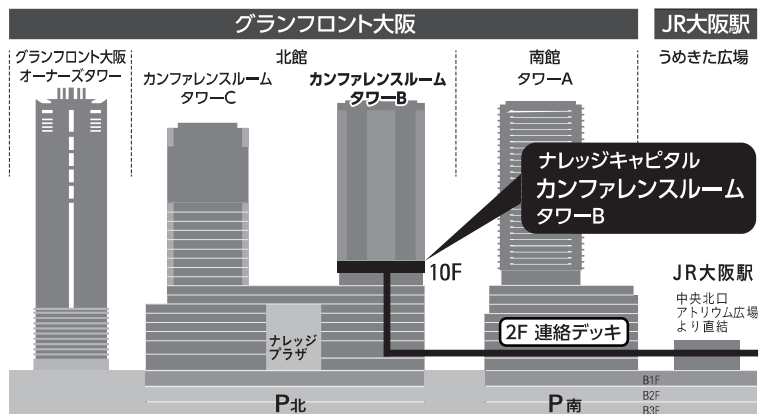

交通のご案内

ナレッジキャピタル カンファレンスルーム タワーB

〒530-0011 大阪市北区大深町3-1 グランフロント大阪 北館 タワーB 10階
TEL : 06-6372-6417

●グランフロント大阪 北館へのアクセス

JR大阪駅方向より

大阪駅中央北口アトリウム広場より連絡デッキで直結。「グランフロント大阪 南館」を通り抜け、連絡デッキを渡ると北館2階に入ります。

阪急梅田駅方向より

阪急を出て、新阪急ホテル前の信号を渡り、ヨドバシカメラの北側の道を西に直進し、信号を渡ると「グランフロント大阪 北館」1階に入ります。